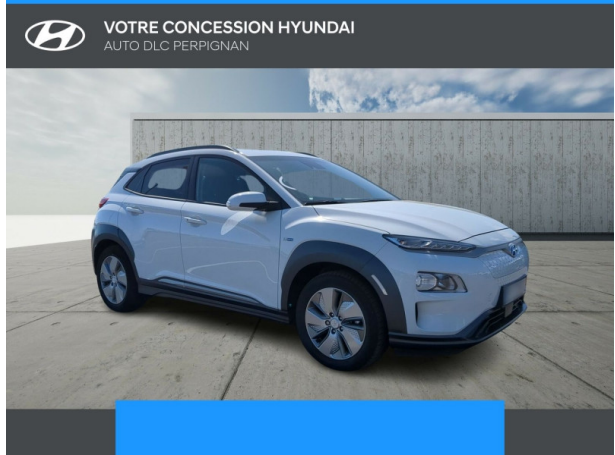

Hyundai Perpignan

HYUNDAI Kona Electric 39kWh - 136ch Creative d'occasion

Occasion

HYUNDAI Kona

Electric 39kWh - 136ch Creative

Hyundai Perpignan

04 68 85 79 79

Prix :

22 900 €

Un crédit vous engage et doit être remboursé. Vérifiez vos capacités de remboursement avant de vous engager.

Caractéristiques du véhicule

- Kilométrage : 37 160 km
- Puissance réelle : 136 ch
- Énergie : Electrique
- Boîte de vitesse : Automatique
- Carrosserie : Tout Terrain
- Nombre de portes : 5 portes
- Année : 2021
- Puissance fiscale : 2 CV
- Couleur : Chalk white
- Garantie : Constructeur NC