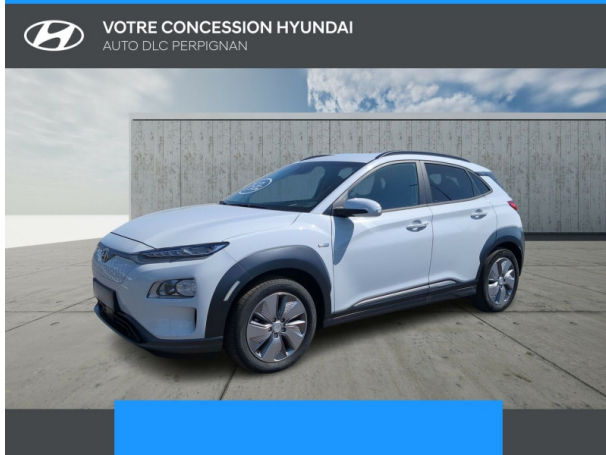

Hyundai Perpignan

HYUNDAI Kona Electric 39kWh - 136ch Creative d'occasion

Occasion

HYUNDAI Kona

Electric 39kWh - 136ch Creative

Hyundai Perpignan

04 68 85 79 79

Prix :

22 900 €

Un crédit vous engage et doit être remboursé. Vérifiez vos capacités de remboursement avant de vous engager.

Caractéristiques du véhicule

- Kilométrage : 37 160 km
- Puissance réelle : 136 ch
- Énergie : Electrique
- Boîte de vitesse : Automatique
- Carrosserie : Tout Terrain
- Nombre de portes : 5 portes
- Année : 2021
- Puissance fiscale : 2 CV
- Couleur : Chalk white
- Garantie : Constructeur NC