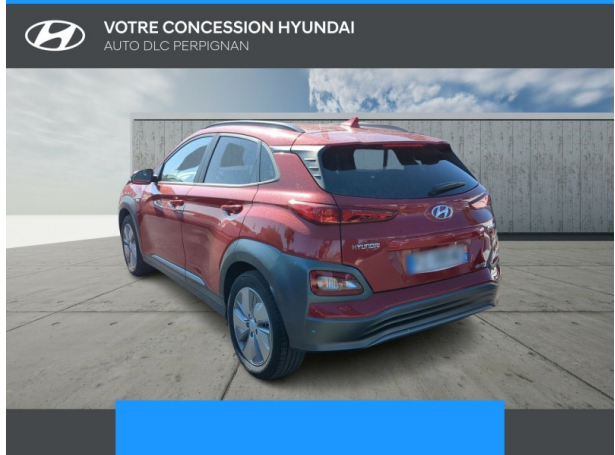

Hyundai Perpignan

HYUNDAI Kona Electric 39kWh - 136ch Creative d'occasion

Occasion

HYUNDAI Kona

Electric 39kWh - 136ch Creative

Hyundai Perpignan

04 68 85 79 79

Prix :

20 480 €

Un crédit vous engage et doit être remboursé. Vérifiez vos capacités de remboursement avant de vous engager.

Caractéristiques du véhicule

- Kilométrage : 59 938 km
- Puissance réelle : 136 ch
- Énergie : Electrique
- Boîte de vitesse : Automatique
- Carrosserie : Tout Terrain
- Nombre de portes : 5 portes
- Année : 2021
- Puissance fiscale : 2 CV
- Couleur : Pulse red
- Garantie : Garantie 1er jour Crédit NC