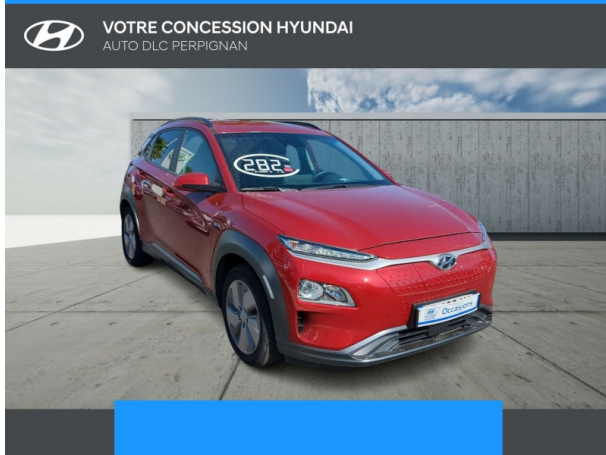

Hyundai Perpignan

HYUNDAI Kona Electric 39kWh - 136ch Creative d'occasion

Occasion

HYUNDAI Kona

Electric 39kWh - 136ch Creative

Hyundai Perpignan

04 68 85 79 79

Prix :

20 480 €

Un crédit vous engage et doit être remboursé. Vérifiez vos capacités de remboursement avant de vous engager.

Caractéristiques du véhicule

- Kilométrage : 59 938 km
- Puissance réelle : 136 ch
- Énergie : Electrique
- Boîte de vitesse : Automatique
- Carrosserie : Tout Terrain
- Nombre de portes : 5 portes
- Année : 2021
- Puissance fiscale : 2 CV
- Couleur : Pulse red
- Garantie : Garantie 1er jour Crédit NC