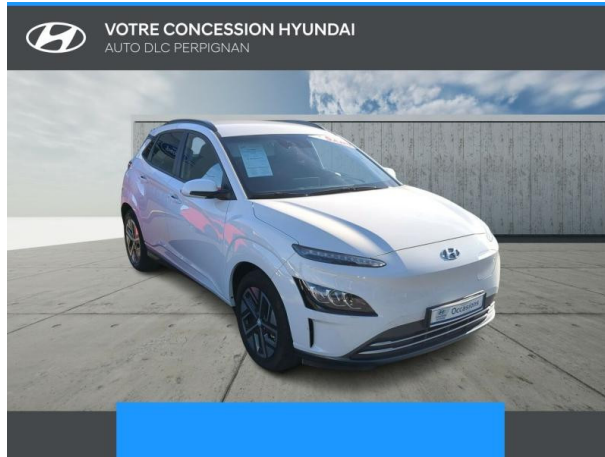

Hyundai Perpignan

HYUNDAI Kona Electric 39kWh - 136ch Creative d'occasion

Occasion

HYUNDAI Kona

Electric 39kWh - 136ch Creative

Hyundai Perpignan

04 68 85 79 79

Prix :

□ Boîte de vitesse : Automatique

□ Carrosserie : Tout Terrain

□ Nombre de portes : 5 portes

□ Année : 2021

□ Puissance fiscale : 2 CV

□ Couleur : Chalk white

□ Garantie : Constructeur 24 mois

Équipements de série