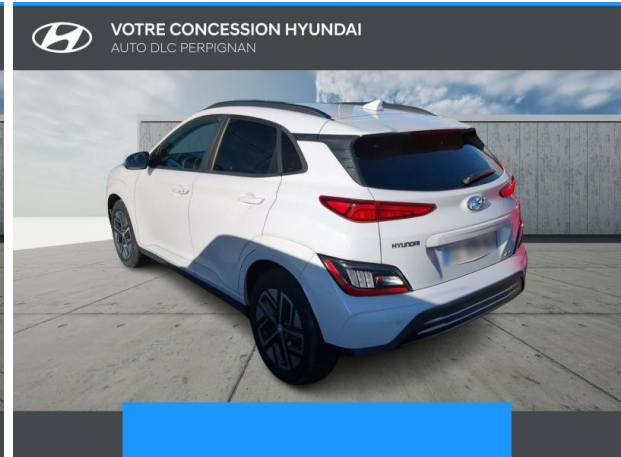

Hyundai Perpignan

HYUNDAI Kona Electric 39kWh - 136ch Creative d'occasion

Occasion

HYUNDAI Kona

Electric 39kWh - 136ch Creative

Hyundai Perpignan

04 68 85 79 79

Prix :

□ Boîte de vitesse : Automatique

□ Carrosserie : Tout Terrain

□ Nombre de portes : 5 portes

□ Année : 2021

□ Puissance fiscale : 2 CV

□ Couleur : Chalk white

□ Garantie : Constructeur 24 mois

Équipements de série