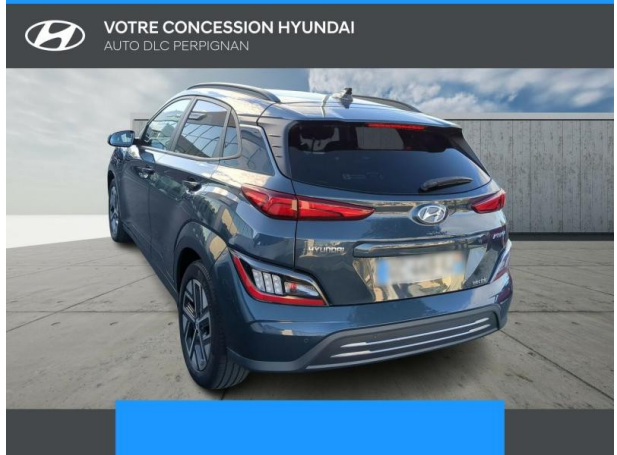

Hyundai Perpignan

HYUNDAI Kona Electric 39kWh - 136ch Creative d'occasion

Occasion

HYUNDAI Kona

Electric 39kWh - 136ch Creative

Hyundai Perpignan

04 68 85 79 79

Prix :

19 900 €

Un crédit vous engage et doit être remboursé. Vérifiez vos capacités de remboursement avant de vous engager.

Caractéristiques du véhicule

- Kilométrage : 36 265 km
- Puissance réelle : 136 ch
- Énergie : Electrique
- Boîte de vitesse : Automatique
- Carrosserie : Tout Terrain
- Nombre de portes : 5 portes
- Année : 2021
- Puissance fiscale : 2 CV
- Couleur : Teal
- Garantie : Constructeur NC