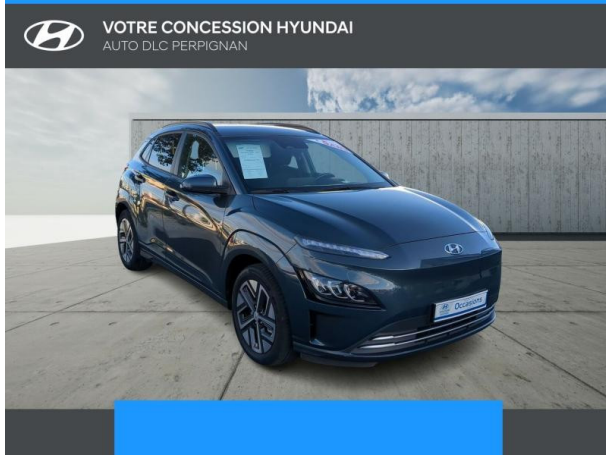

Hyundai Perpignan

HYUNDAI Kona Electric 39kWh - 136ch Creative d'occasion

Occasion

HYUNDAI Kona

Electric 39kWh - 136ch Creative

Hyundai Perpignan

04 68 85 79 79

Prix :

19 900 €

Un crédit vous engage et doit être remboursé. Vérifiez vos capacités de remboursement avant de vous engager.

Caractéristiques du véhicule

- Kilométrage : 36 265 km
- Puissance réelle : 136 ch
- Énergie : Electrique
- Boîte de vitesse : Automatique
- Carrosserie : Tout Terrain
- Nombre de portes : 5 portes
- Année : 2021
- Puissance fiscale : 2 CV
- Couleur : Teal
- Garantie : Constructeur NC