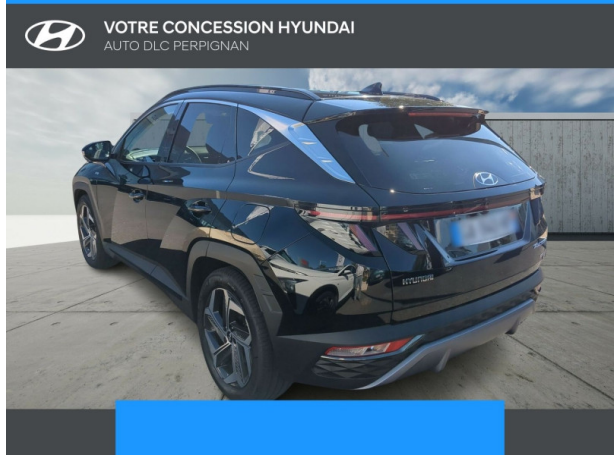

Hyundai Perpignan

HYUNDAI Tucson 1.6 CRDI 136ch Hybrid 48V Executive DCT7 d'occasion

Occasion

HYUNDAI Tucson

1.6 CRDI 136ch Hybrid 48V Executive DCT7

Hyundai Perpignan

04 68 85 79 79

Prix :

29 900 €

Un crédit vous engage et doit être remboursé. Vérifiez vos capacités de remboursement avant de vous engager.