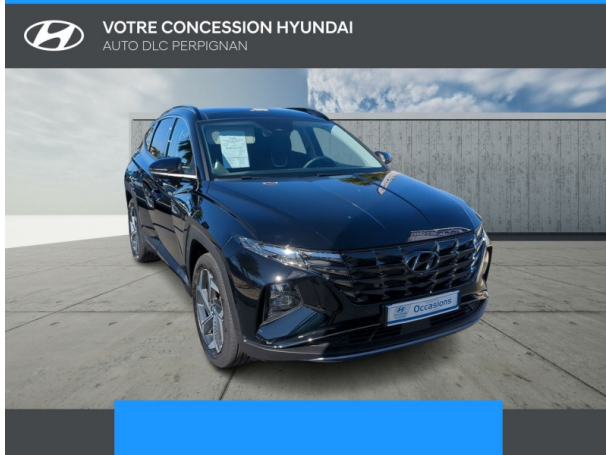

Hyundai Perpignan

HYUNDAI Tucson 1.6 CRDI 136ch Hybrid 48V Executive DCT7 d'occasion

Occasion

HYUNDAI Tucson

1.6 CRDI 136ch Hybrid 48V Executive DCT7

Hyundai Perpignan

04 68 85 79 79

Prix :

29 900 €

Un crédit vous engage et doit être remboursé. Vérifiez vos capacités de remboursement avant de vous engager.

Caractéristiques du véhicule

- Kilométrage : 17 272 km
- Puissance réelle : 136 ch
- Énergie : Diesel/Micro-Hybride
- Boîte de vitesse : Automatique
- Carrosserie : Tout Terrain
- Nombre de portes : 5 portes
- Année : 2021
- Puissance fiscale : 7 CV
- Couleur : Phantom black
- Garantie : Constructeur NC